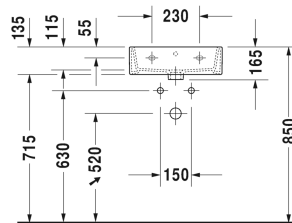

Vero Air Håndvask, møbelhåndvask # 0724450000 / 0724450060

| < 450 mm > |

Håndvask, møbelhåndvask	Dimension	Vægt	Ordrenummer
med overløb, med platform til hanehul, glaseret på undersiden, 450 mm			
Farver			
00 Hvid (Alpin)			
Varianter			
●	450 x 350 mm	11,600 kg	0724450000
☒	450 x 350 mm	11,600 kg	0724450060
Infobox			
Pladsbesparende vandlås anbefales i forbindelse med vaskeskabe			
Porcelæn med Wondergliss vil forblive ren og pæn i lang tid. Hvis du vil bestille produkter med Wondergliss tilføjer du "1" som det 11. tal i Duravit nummeret.			
Tilbehør			
Pladsbesparende vandlås	1 1/4" mm	0,400 kg	005076
Matchende produkter			
Ketho vaskeskab til bordplade 2 skuffer, øverste skuffe er med udskæring for vandlås, 800 x 550 mm	800 x 550 mm		KT5217
Vægmonteret vaskeskab 1 låge, til Vero Air # 072445, 434 x 311 mm	434 x 311 mm		VA6211 L/R
Vægmonteret vaskeskab 1 låge, til Vero Air # 072445, 434 x 341 mm	434 x 341 mm		LC6245 L/R
Gulvstående vaskeskab 1 låge, 1 glashylde, til Vero Air # 072445, 434 x 341 mm	434 x 341 mm		LC6750 L/R
Vægmonteret vaskeskab 1 låge, til Vero Air # 072445, 434 x 339 mm	434 x 339 mm		BR4050 L/R
Gulvstående vaskeskab 1 låge, 1 glashylde, til Vero Air # 072445, 434 x 339 mm	434 x 339 mm		BR4430 L/R

Alle tegninger indeholder nødvendige mål indenfor standard tolerancer. De er angivet i mm og er vejledende. For præcise mål, specielt ved specielle anvendelsesområder, anbefaler vi at vente til produktet er modtaget.