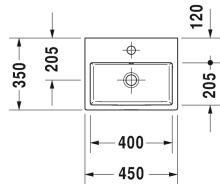

Vero Air Håndvask, møbelhåndvask # 0724450000 / 0724450060

| < 450 mm > |

Håndvask, møbelhåndvask	Dimension	Vægt	Ordrenummer
med overløb, med platform til hanehul, glaseret på undersiden, 450 mm			
Farver			
00 Hvid (Alpin)			
Varianter			
●	450 x 350 mm	11,600 kg	0724450000
☒	450 x 350 mm	11,600 kg	0724450060
Infobox			
Pladsbesparende vandlås anbefales i forbindelse med vaskeskabe			
Porcelæn med Wondergliss vil forblive ren og pæn i lang tid. Hvis du vil bestille produkter med Wondergliss tilføjer du "1" som det 11. tal i Duravit nummeret.			
Tilbehør			
Pladsbesparende vandlås	1 1/4" mm	0,400 kg	005076
Matchende produkter			
Ketho vaskeskab til bordplade 2 skuffer, øverste skuffe er med udskæring for vandlås, 800 x 550 mm	800 x 550 mm		KT5217
Vægmonteret vaskeskab 1 låge, til Vero Air # 072445, 434 x 311 mm	434 x 311 mm		VA6211 L/R
Vægmonteret vaskeskab 1 låge, til Vero Air # 072445, 434 x 341 mm	434 x 341 mm		LC6245 L/R
Gulvstående vaskeskab 1 låge, 1 glashylde, til Vero Air # 072445, 434 x 341 mm	434 x 341 mm		LC6750 L/R
Vægmonteret vaskeskab 1 låge, til Vero Air # 072445, 434 x 339 mm	434 x 339 mm		BR4050 L/R
Gulvstående vaskeskab 1 låge, 1 glashylde, til Vero Air # 072445, 434 x 339 mm	434 x 339 mm		BR4430 L/R

Alle tegninger indeholder nødvendige mål indenfor standard tolerancer. De er angivet i mm og er vejledende. For præcise mål, specielt ved specielle anvendelsesområder, anbefaler vi at vente til produktet er modtaget.