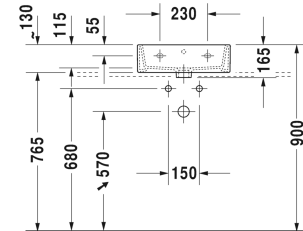

Vero Air Håndvask, møbelhåndvask # 0724450000 / 0724450060

| < 450 mm > |

Håndvask, møbelhåndvask	Dimension	Vægt	Ordrenummer
med overløb, med platform til hanehul, glaseret på undersiden, 450 mm			
Farver			
00 Hvid (Alpin)			
Varianter			
●	450 x 350 mm	11,600 kg	0724450000
☒	450 x 350 mm	11,600 kg	0724450060
Infobox			
Pladsbesparende vandlås anbefales i forbindelse med vaskeskabe			
Porcelæn med Wondergliss vil forblive ren og pæn i lang tid. Hvis du vil bestille produkter med Wondergliss tilføjer du "1" som det 11. tal i Duravit nummeret.			
Tilbehør			
Pladsbesparende vandlås	1 1/4" mm	0,400 kg	005076
Matchende produkter			
Ketho vaskeskab til bordplade 2 skuffer, øverste skuffe er med udskæring for vandlås, 800 x 550 mm	800 x 550 mm		KT5217
Vægmonteret vaskeskab 1 låge, til Vero Air # 072445, 434 x 311 mm	434 x 311 mm		VA6211 L/R
Vægmonteret vaskeskab 1 låge, til Vero Air # 072445, 434 x 341 mm	434 x 341 mm		LC6245 L/R
Gulvstående vaskeskab 1 låge, 1 glashylde, til Vero Air # 072445, 434 x 341 mm	434 x 341 mm		LC6750 L/R
Vægmonteret vaskeskab 1 låge, til Vero Air # 072445, 434 x 339 mm	434 x 339 mm		BR4050 L/R
Gulvstående vaskeskab 1 låge, 1 glashylde, til Vero Air # 072445, 434 x 339 mm	434 x 339 mm		BR4430 L/R

Alle tegninger indeholder nødvendige mål indenfor standard tolerancer. De er angivet i mm og er vejledende. For præcise mål, specielt ved specielle anvendelsesområder, anbefaler vi at vente til produktet er modtaget.